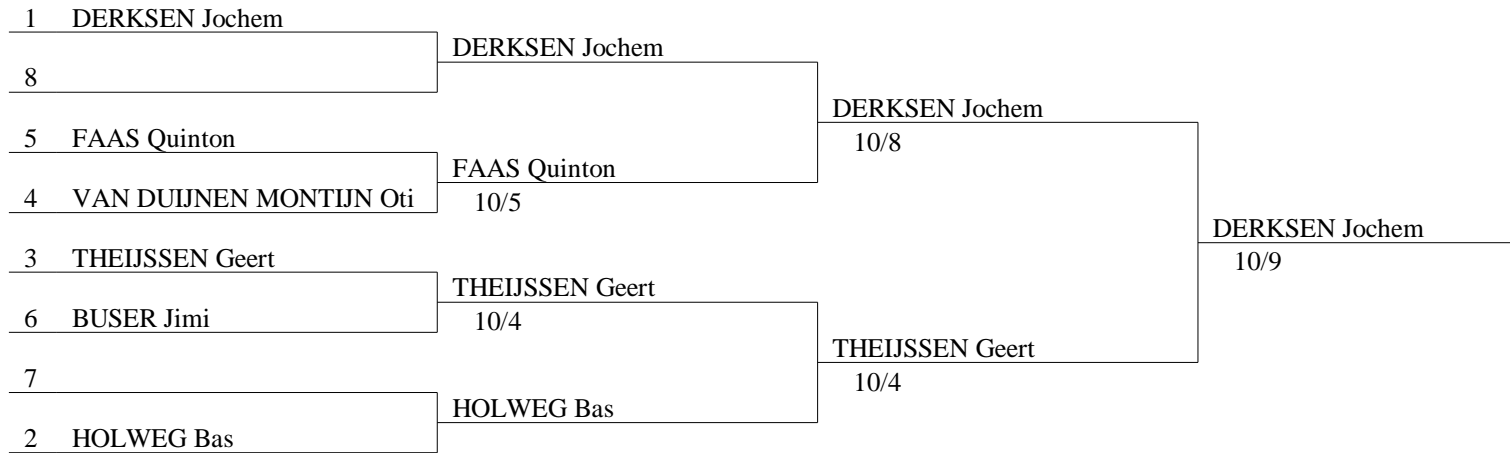

19/20 december 2009

Tableau de 8

19/20 december 2009

Classement, tour No 1 (ordre des rangs)

rg	nom prénom	club	V/M	ind.	TD	groupe
1	DERKSEN Jochem	SCARAMOUCHE	0.800	9	19	qualifié
2	HOLWEG Bas	SURTOUT	0.800	4	17	qualifié
3	THEIJSEN Geert	SCARAMOUCHE	0.600	6	17	qualifié
4	VAN DUIJNEN MONTIJN Otis	DÉROPEMENT	0.400	-3	13	qualifié
5	FAAS Quinton	SURTOUT	0.200	-7	10	qualifié
6	BUSER Jimi	ASV VD BERG	0.200	-9	9	qualifié